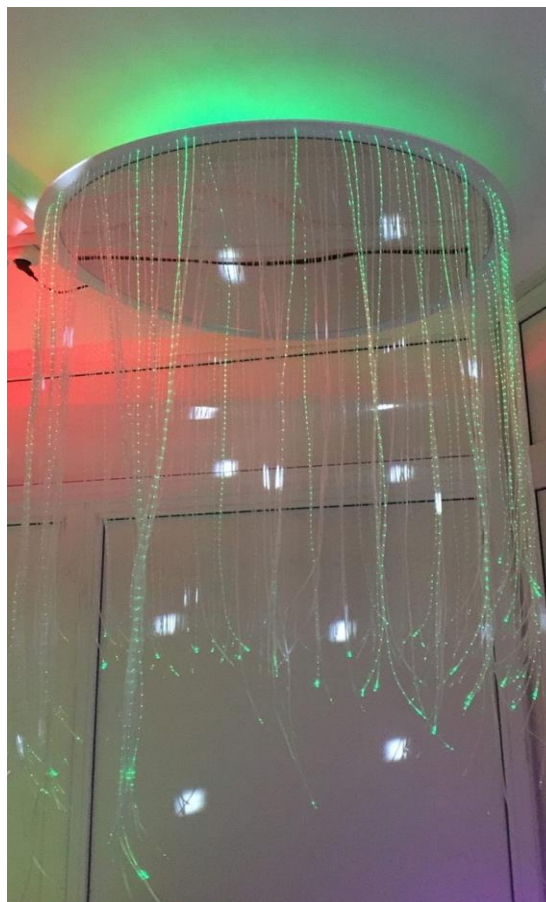

# Оборудование сенсорной комнаты

До

**Доброшкола**  
*Всё получится!*

После

Сенсорный уголок  
«Зеркальный обман»

Светозвуковая панель

Фиброоптический  
модуль

Доска для  
вестибулярного аппарата

Ковер  
«Звездное небо»

Сухой бассейн

Дорожка следов

Интерактивная  
песочница

Потолочная панель  
«Звездное небо»

Фиброоптическая  
люстра

Проектор  
«Зеркальный шар»