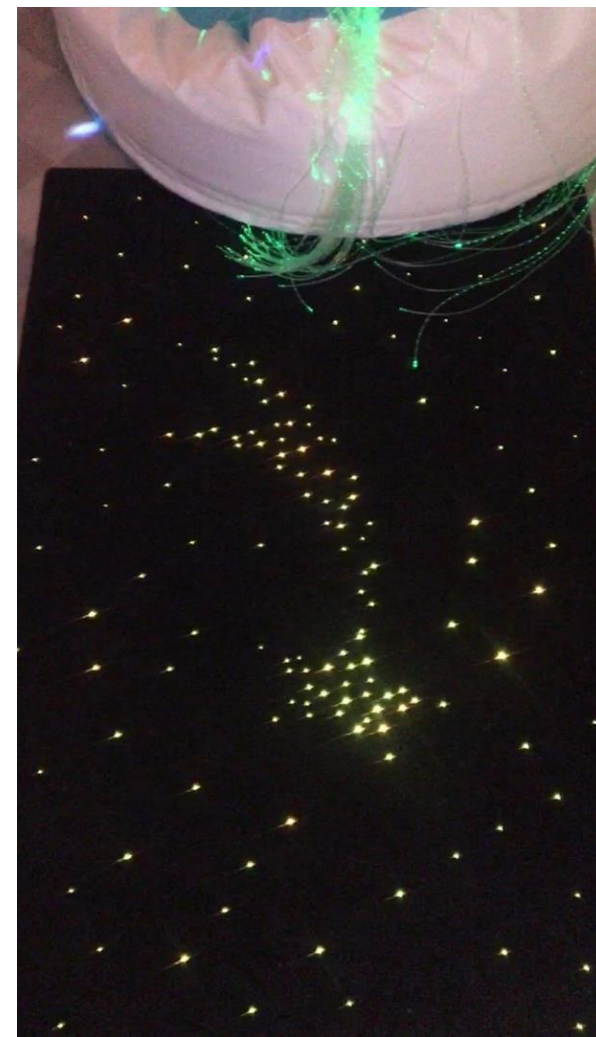

# Оборудование сенсорной комнаты

До

**Доброшкола**  
*Всё получится!*

После

Сенсорный уголок  
«Зеркальный обман»

Светозвуковая панель

Фиброоптический  
модуль

Доска для  
вестибулярного аппарата

Ковер  
«Звездное небо»

Сухой бассейн

Дорожка следов

Интерактивная  
песочница

Потолочная панель  
«Звездное небо»

Фиброоптическая  
люстра

Проектор  
«Зеркальный шар»